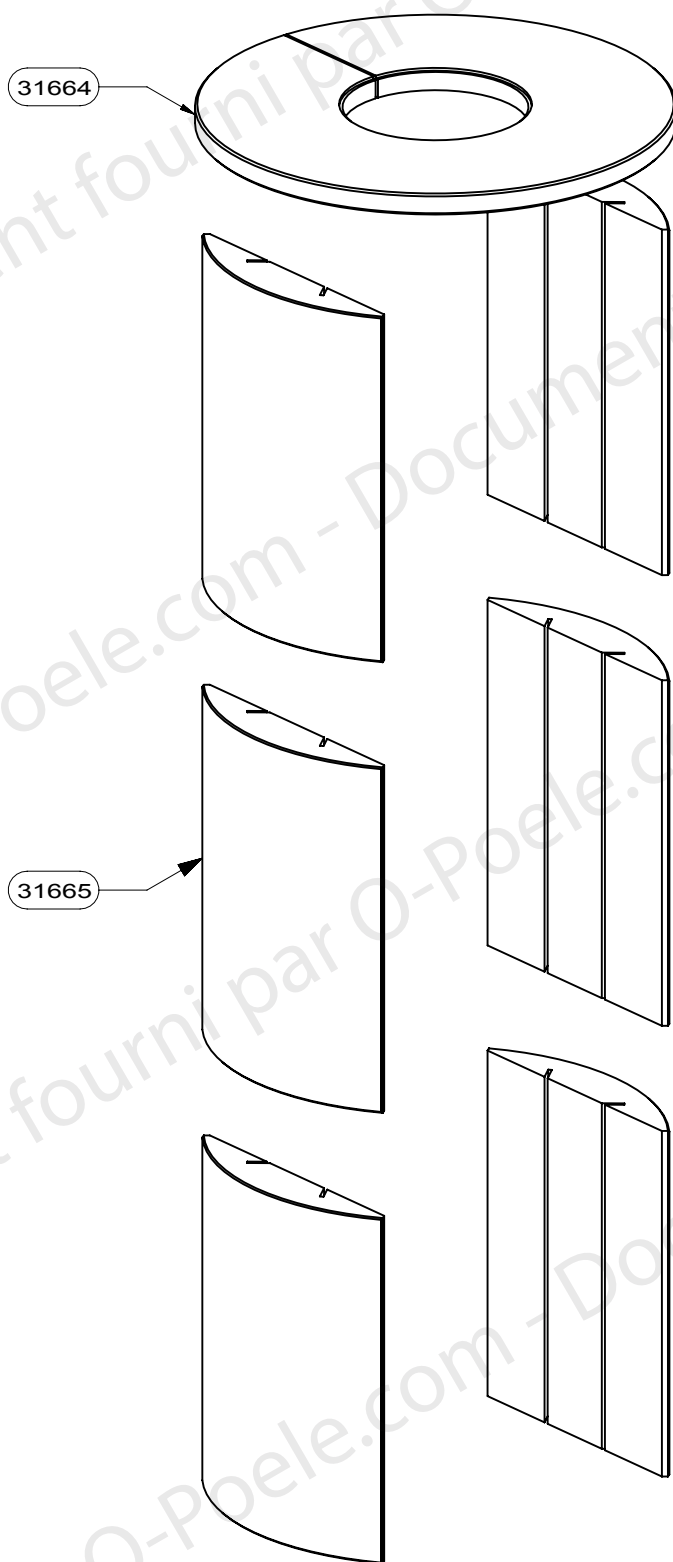

**RICHARD
LE DROFF**

Le feu a une âme

**POELE
CYLIUM PIERRE**

**ENSEMBLE PIERRE OLLAIRE
EDITION 06/11**