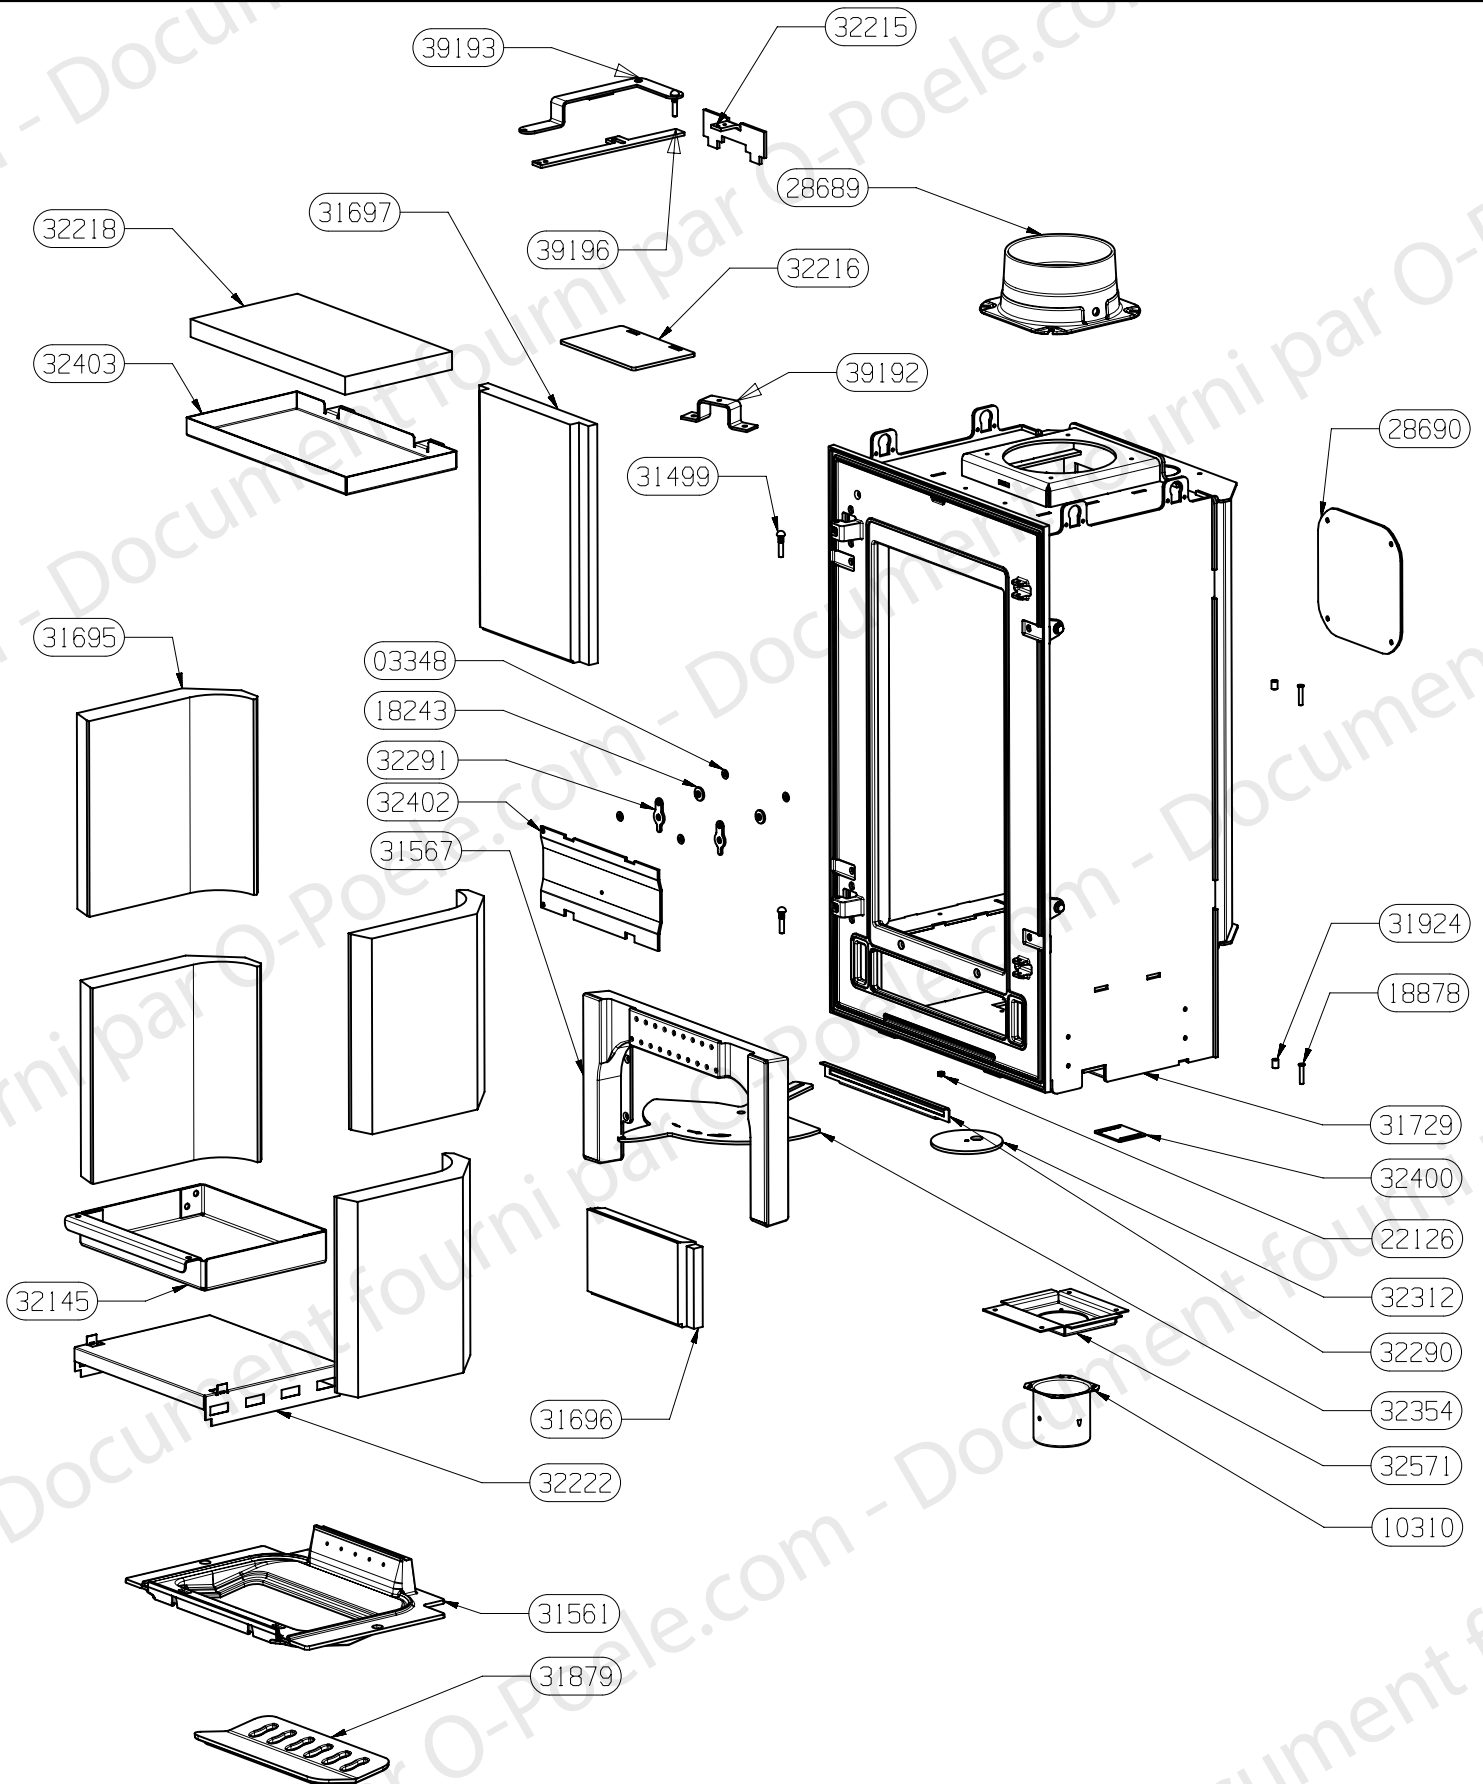

**RICHARD
LE DROFF**

Le feu a une âme

POELE
CYLIUM / CYLIUM PIERRE

ENSEMBLE CDC
EDITION 03/15