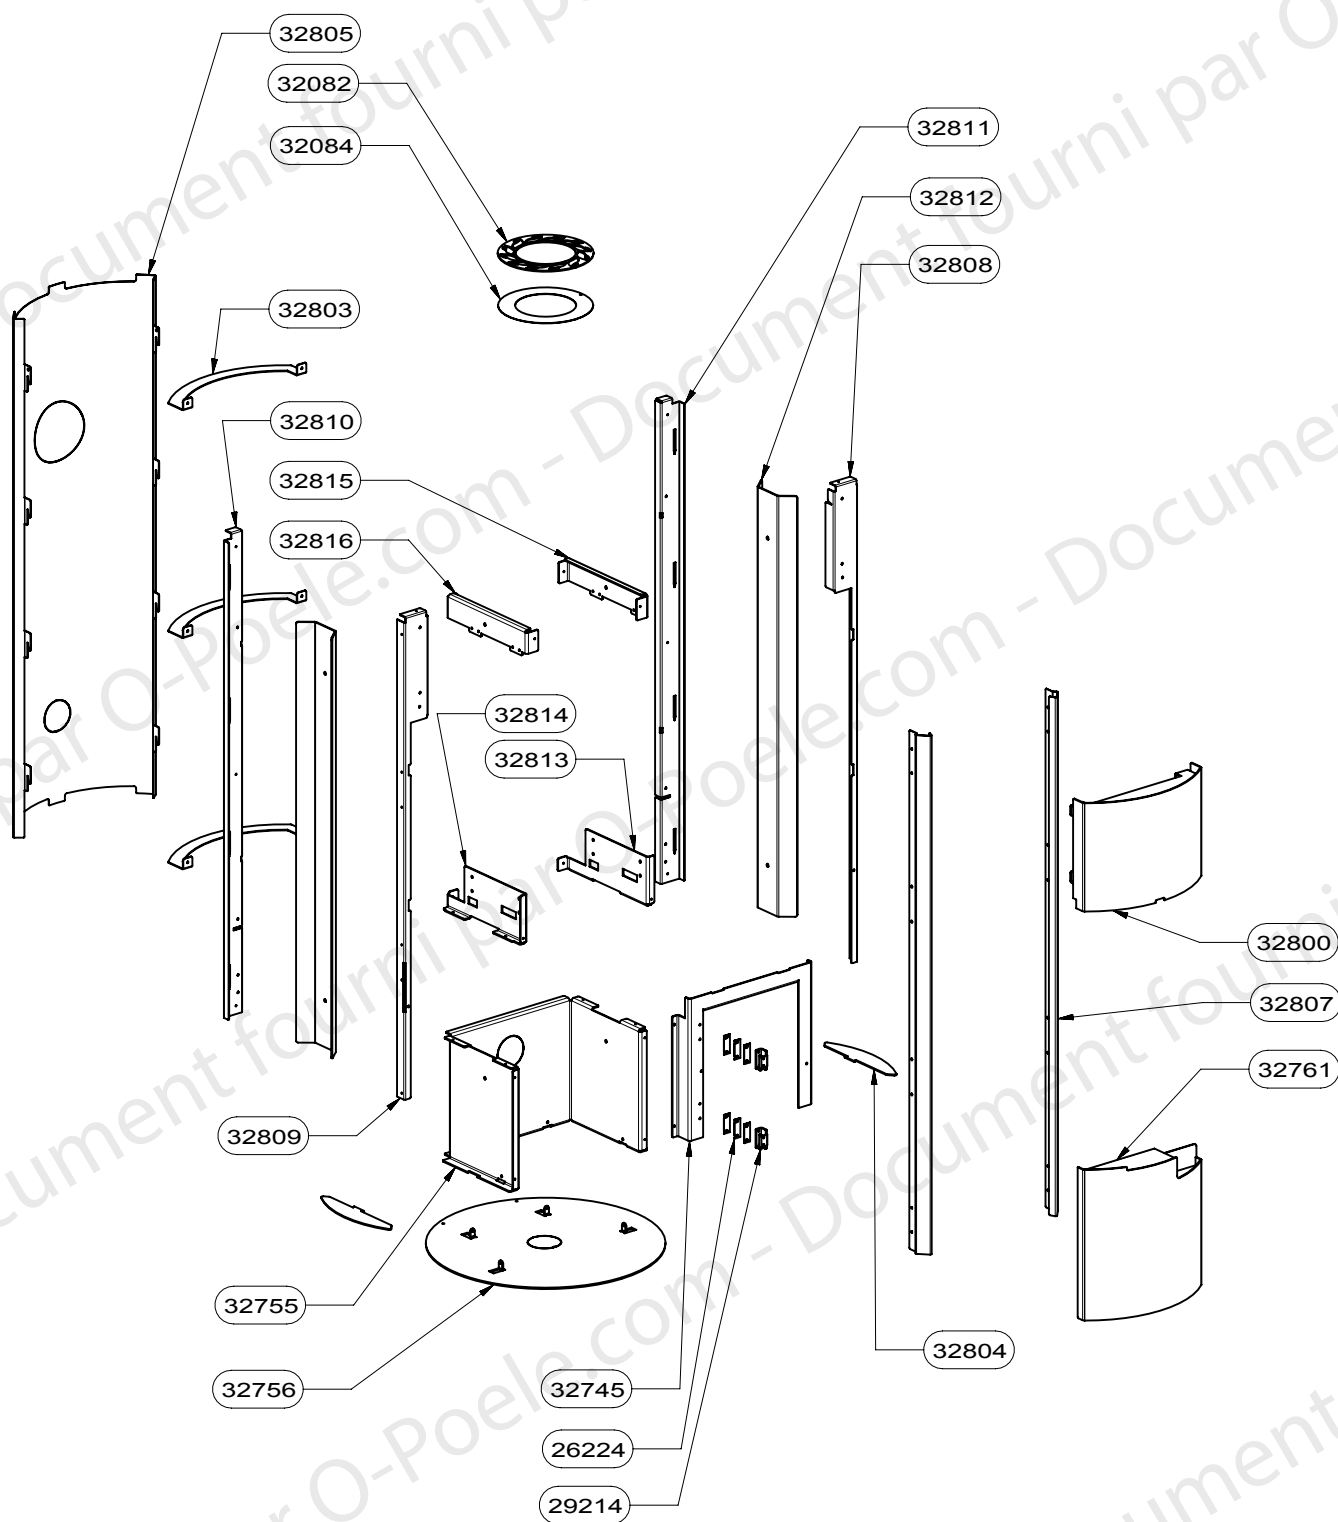

**RICHARD
LE DROFF**

Le feu a une âme

**POELE
CYLIUM PIERRE**

**ENSEMBLE HABILLAGE
EDITION 06/11**